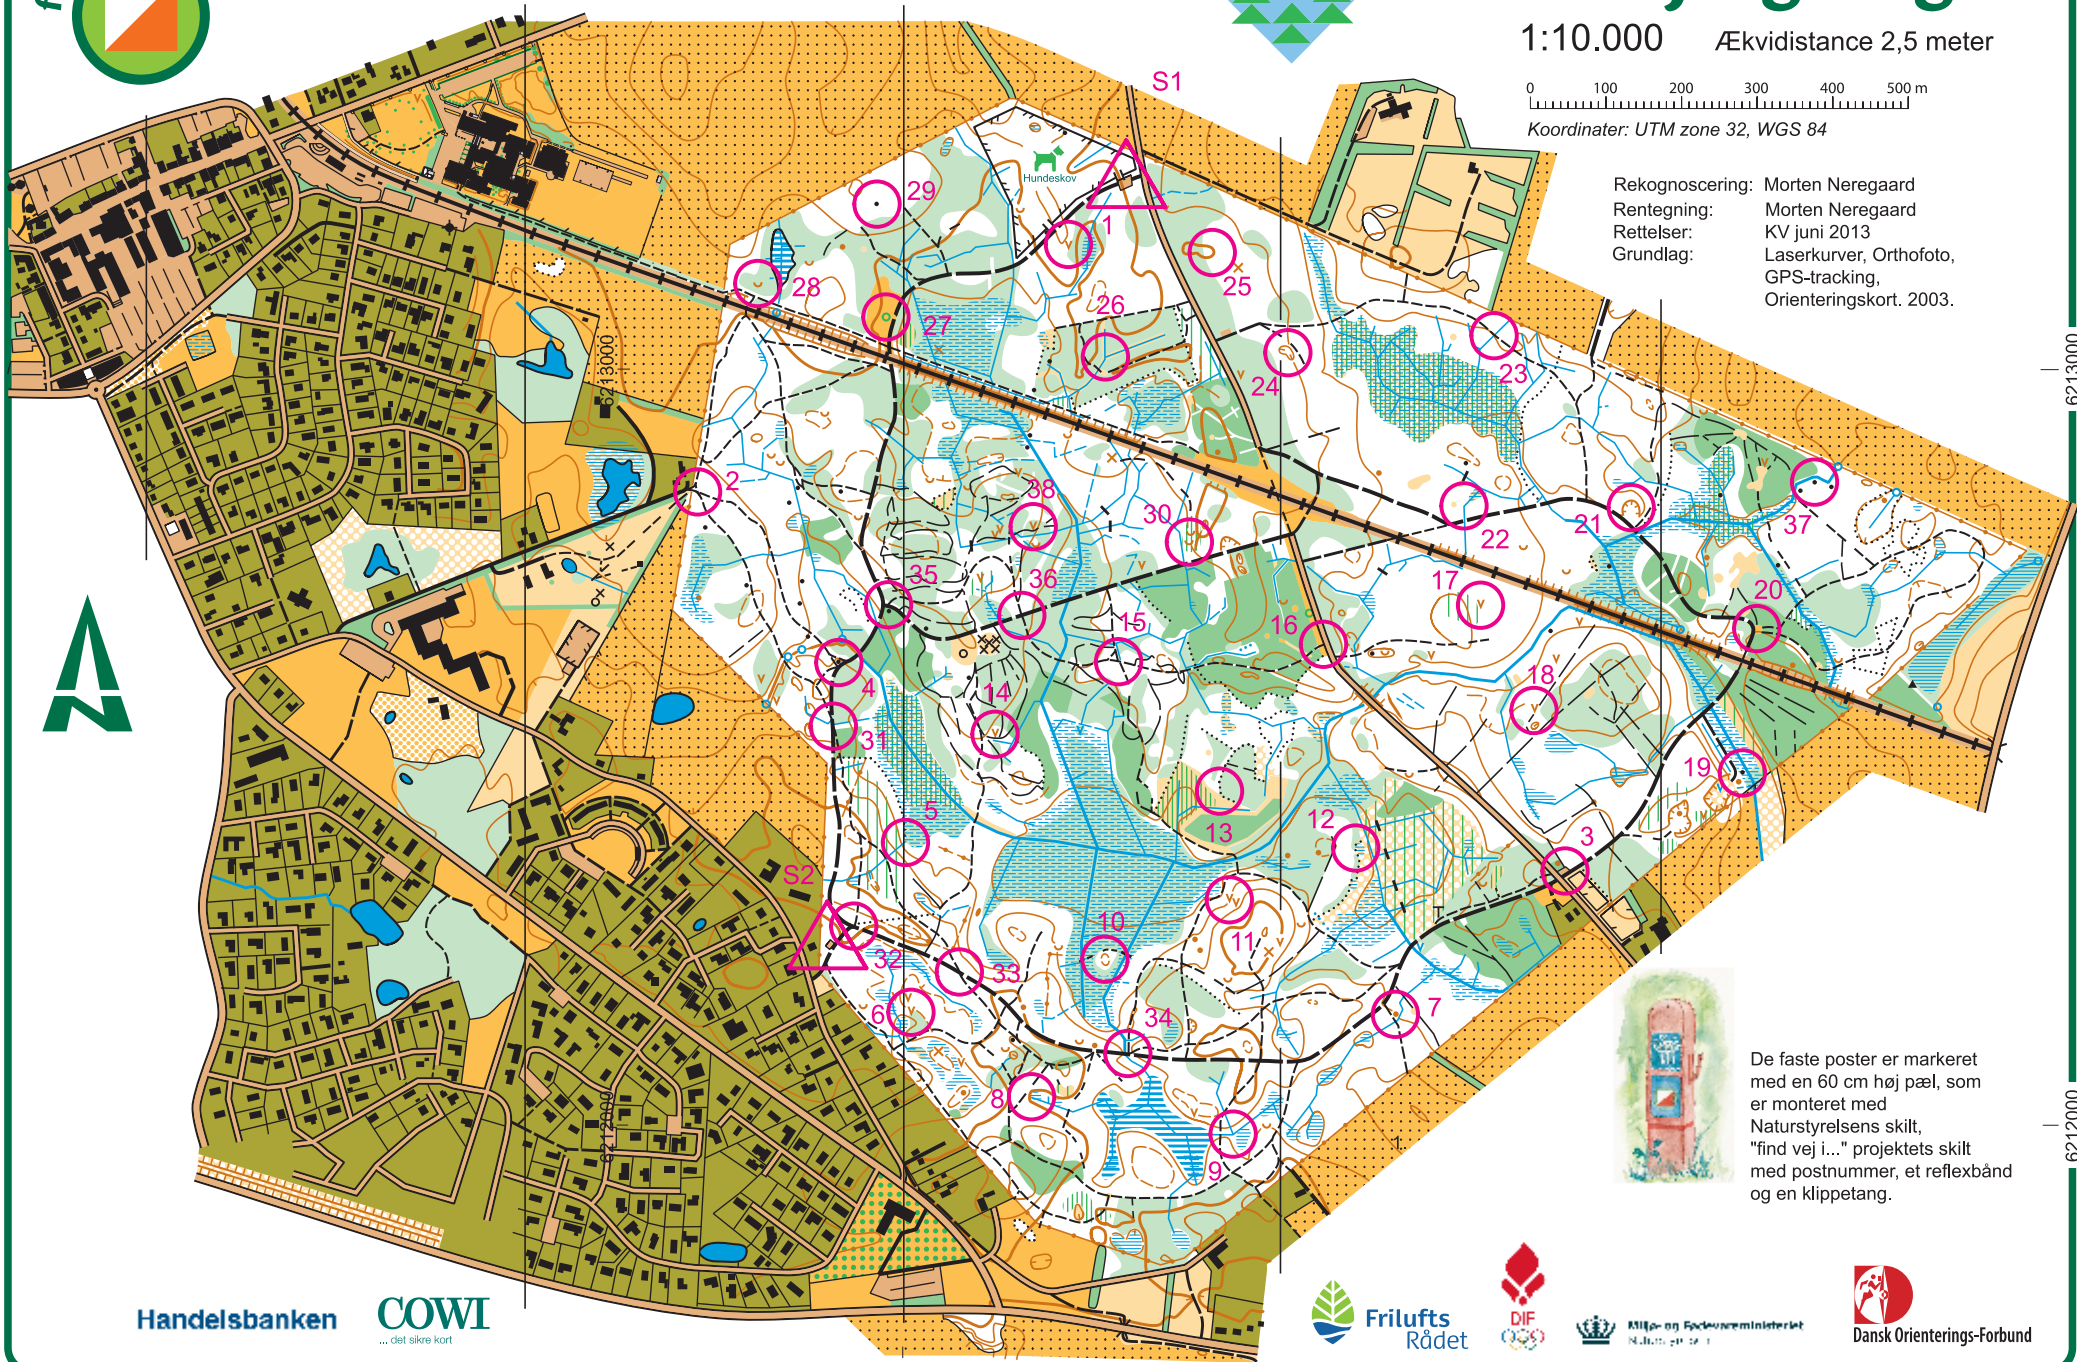

700500

701500

# Højbjerg Hegn

1:10.000 Ækvidistance 2,5 meter

0 100 200 300 400 500 m

Koordinater: UTM zone 32, WGS 84

Rekognoscering: Morten Neregaard  
Rentegning: Morten Neregaard  
Rettelser: KV juni 2013  
Grundlag: Laserkurver, Orthofoto,  
GPS-tracking,  
Orienteringskort. 2003.

De faste poster er markeret med en 60 cm høj pæl, som er monteret med Naturstyrelsens skilt, "find vej i..." projektets skilt med postnummer, et reflexbånd og en klippetang.

Handelsbanken

COWI  
... det sikre kort