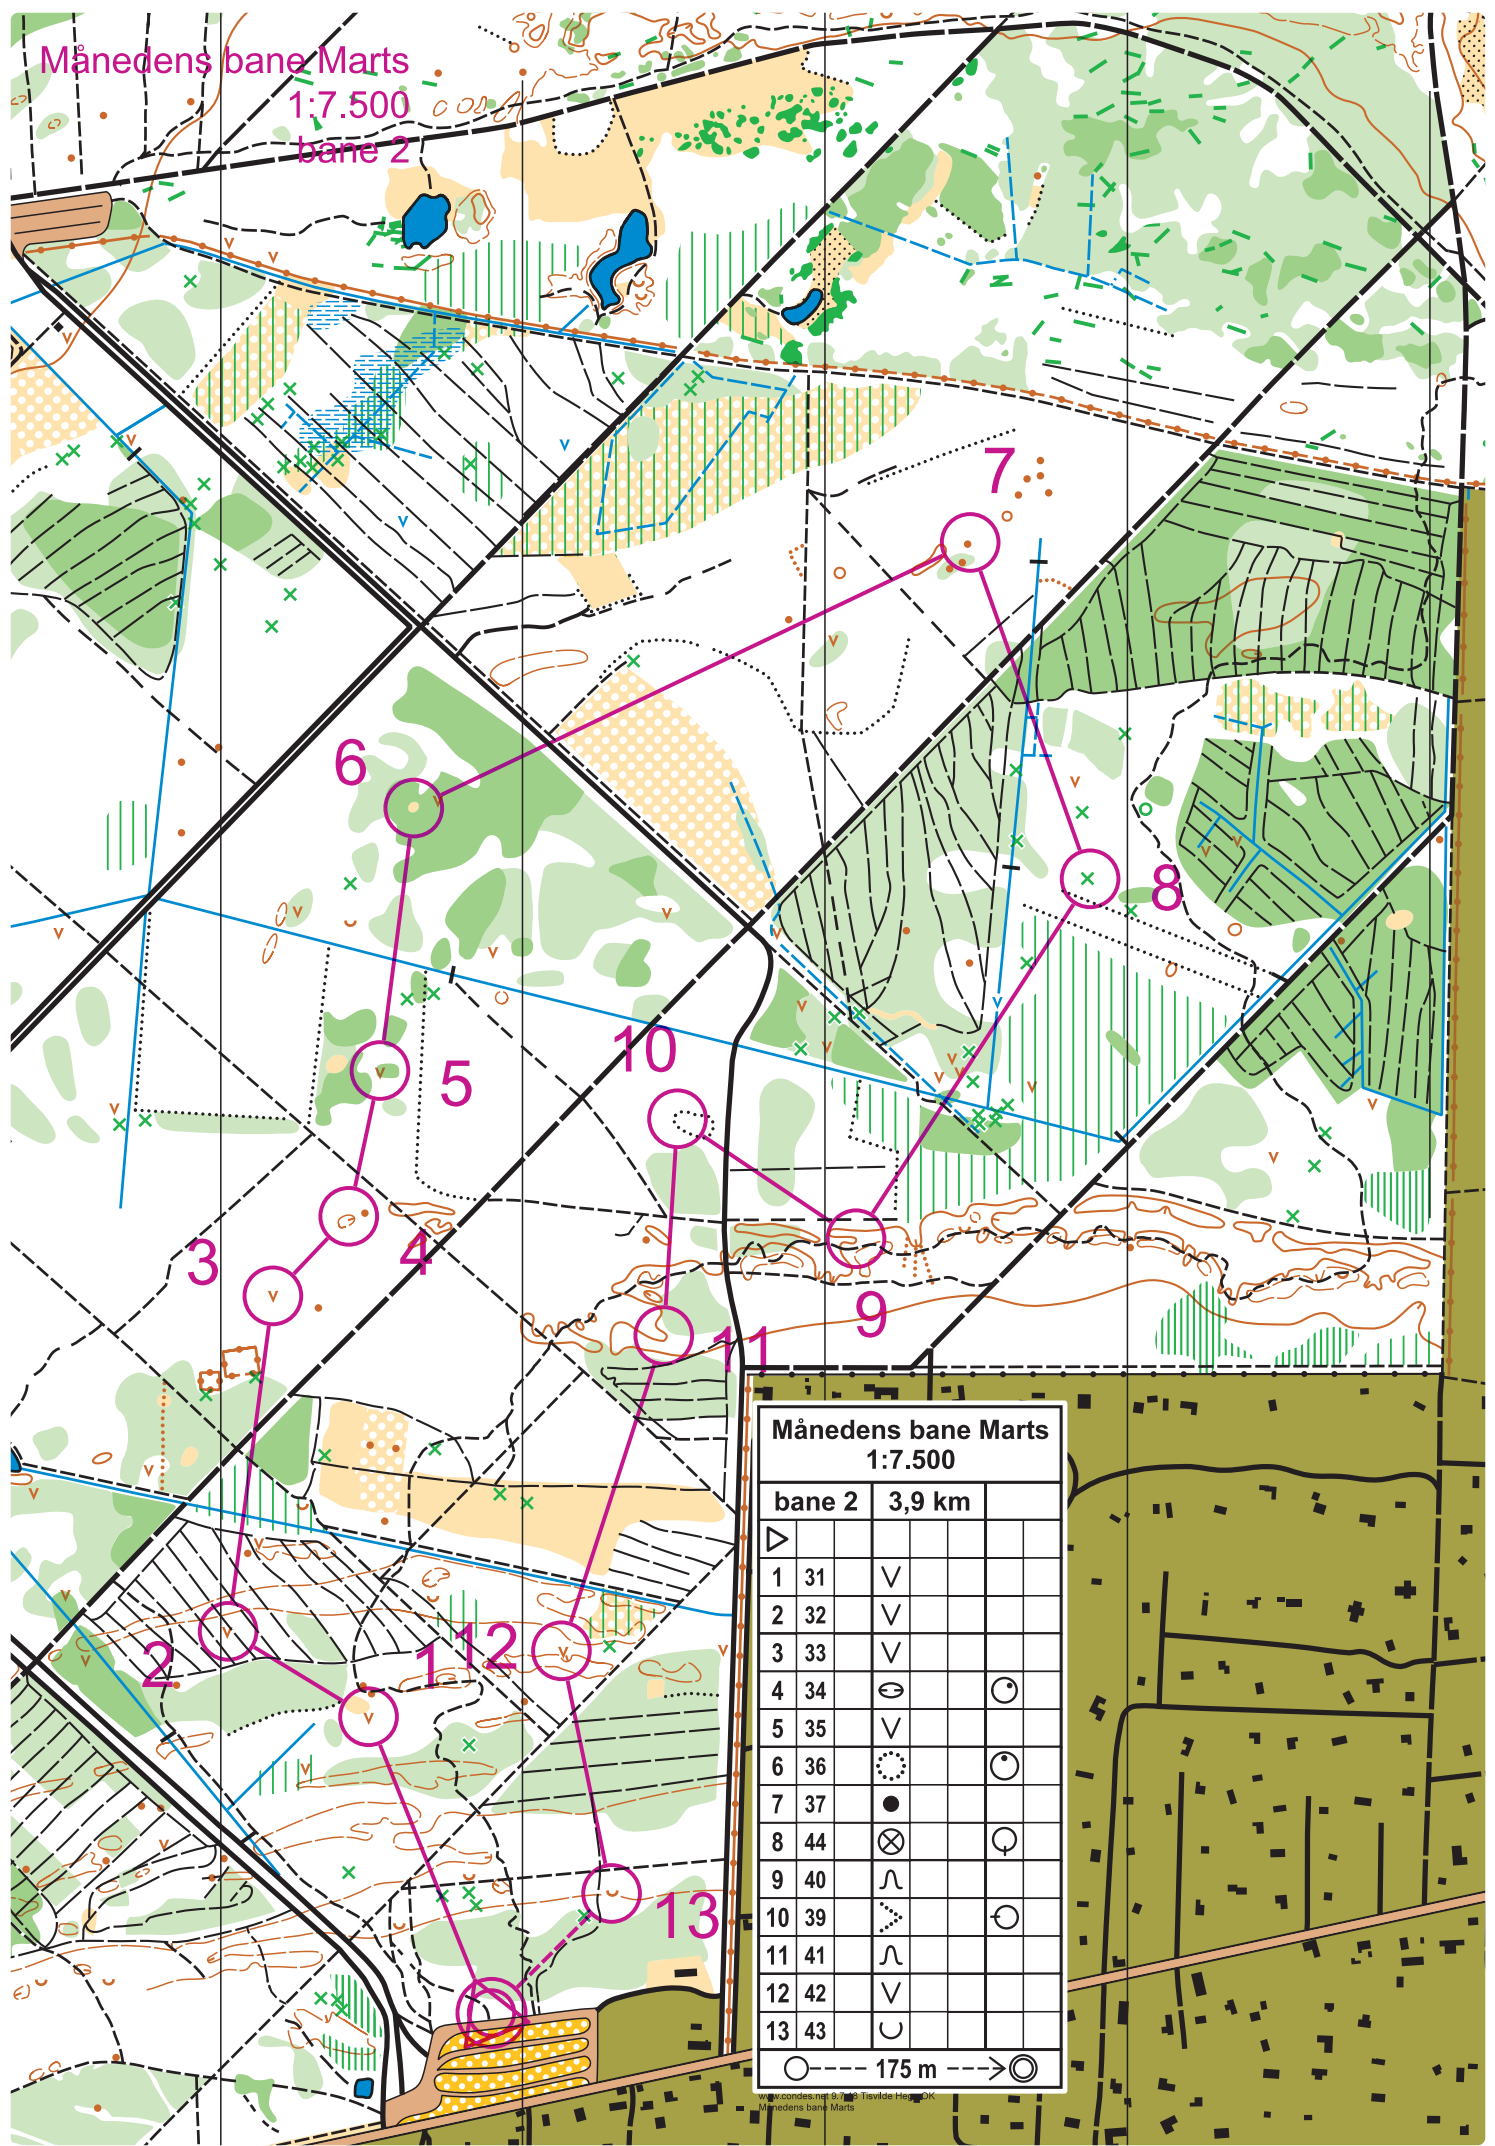

Månedens bane Marts
1:7.500
bane 2

Månedens bane Marts
1:7.500

bane 2 3,9 km

▶			
1	31	∇	
2	32	∇	
3	33	∇	
4	34	⊖	⊙
5	35	∇	
6	36	⊙	⊙
7	37	●	
8	44	⊗	⊙
9	40	∩	
10	39	∇	⊙
11	41	∩	
12	42	∇	
13	43	∪	

○ --- 175 m ---> ⊙