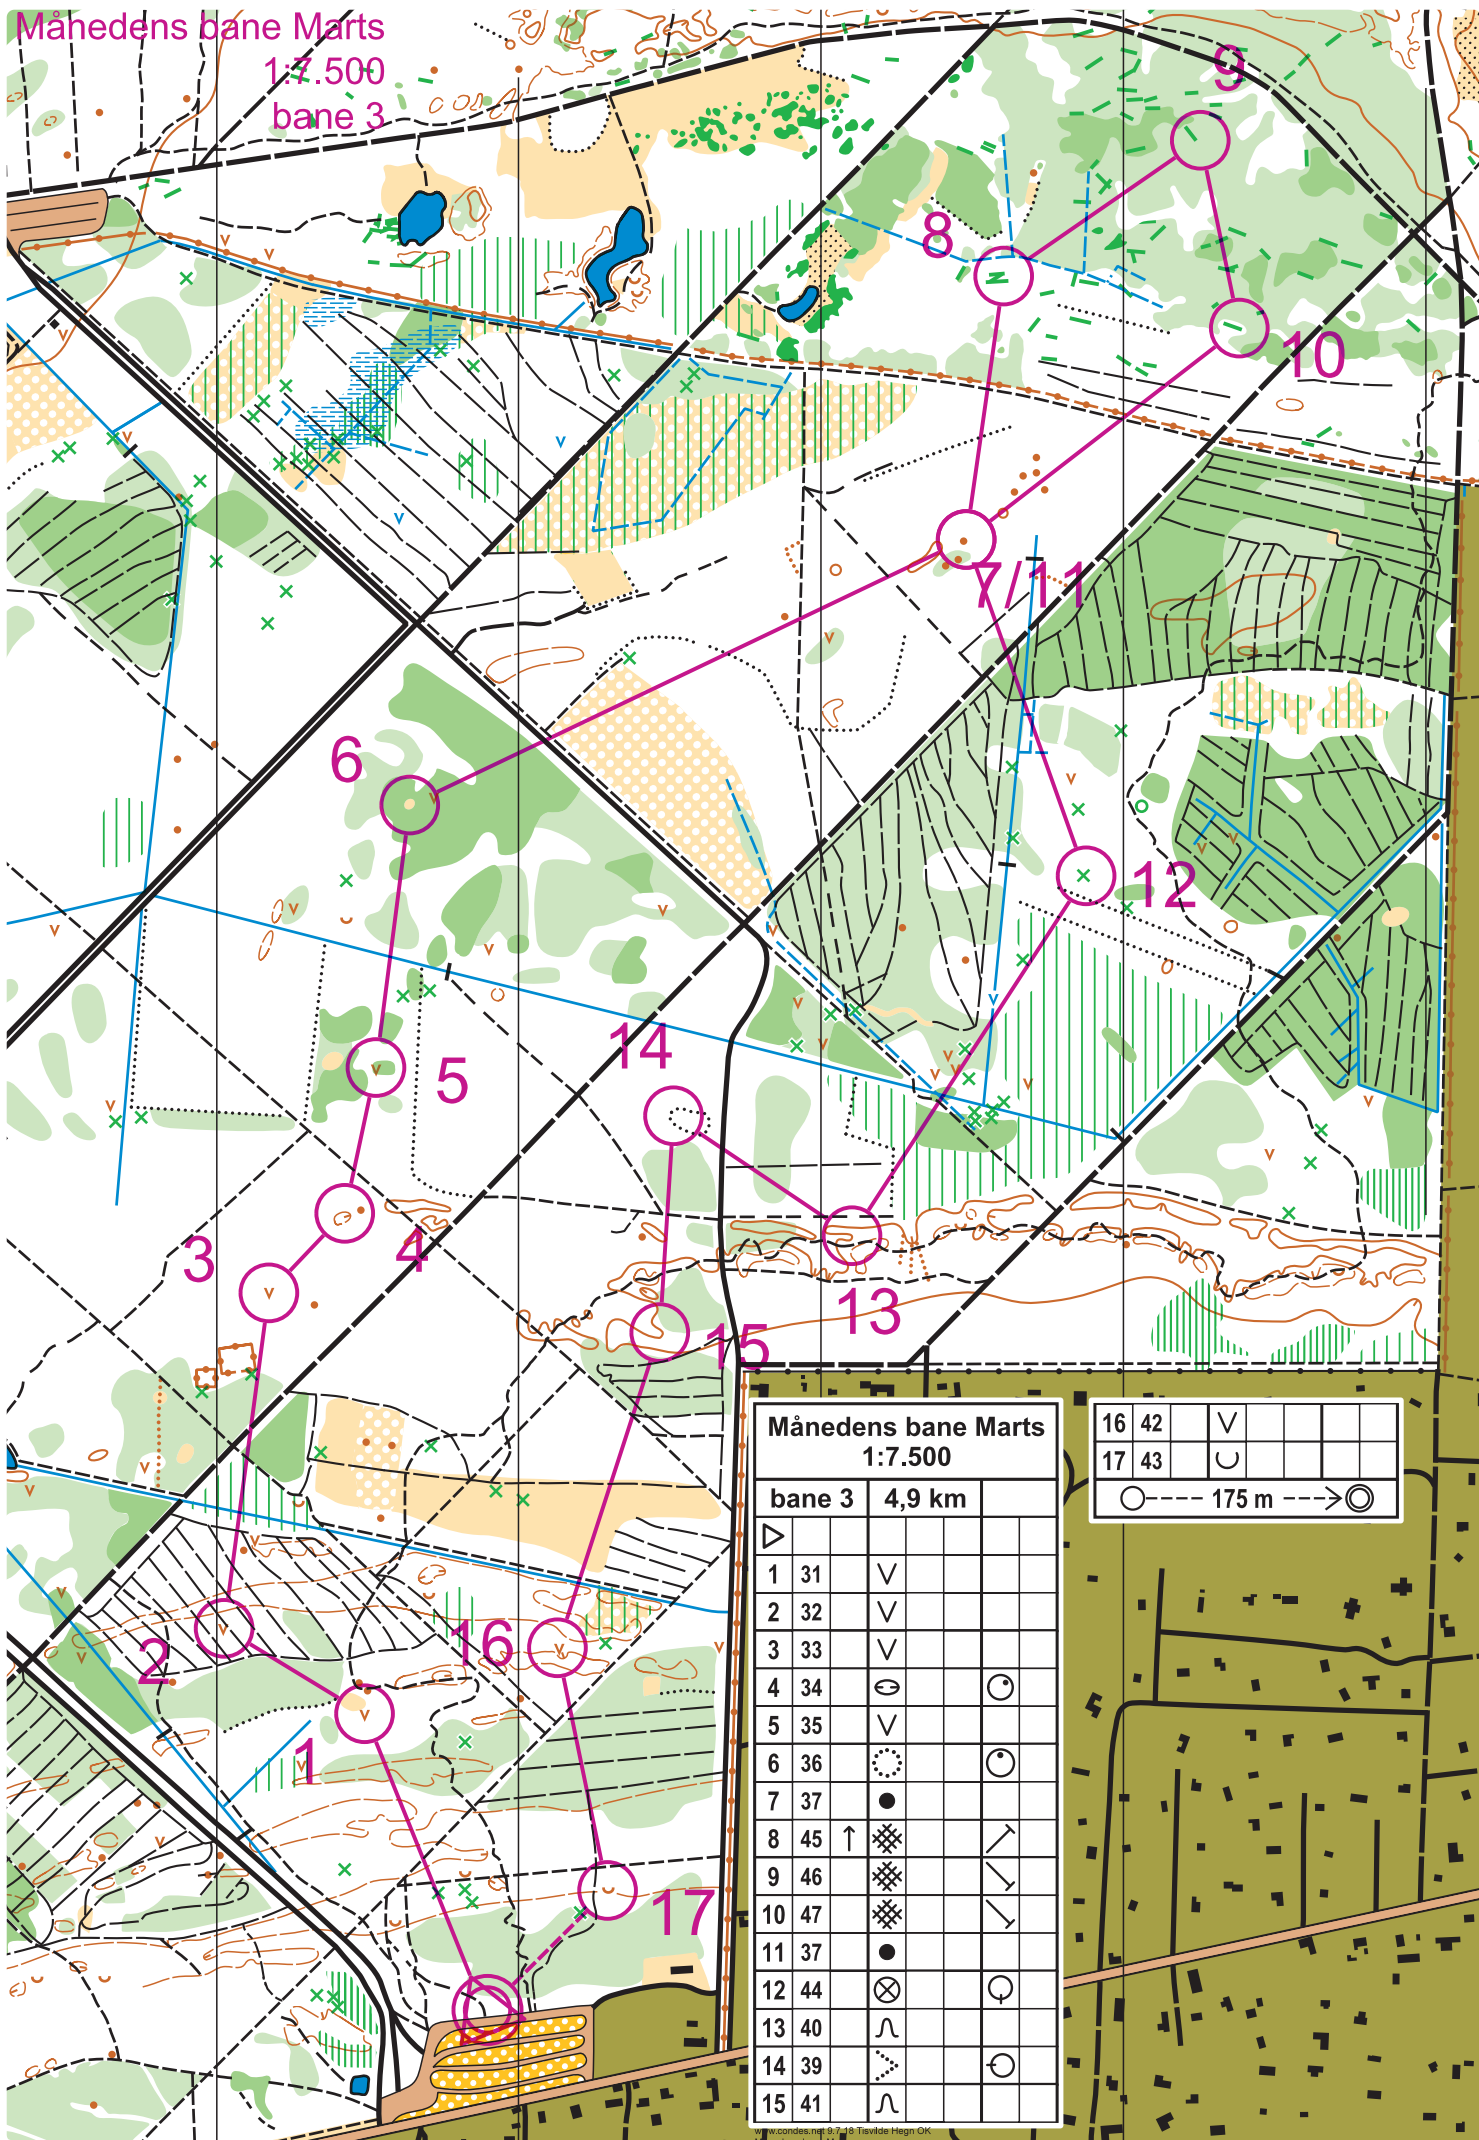

Månedens bane Marts  
1:7.500  
bane 3

Månedens bane Marts  
1:7.500

bane 3 4,9 km

Startpunkt	Endpunkt	1	2	3	4	5	6	7	8	9	10	11	12	13	14	15	16	17
1	31	∇																
2	32	∇																
3	33	∇																
4	34	⊖																
5	35	∇																
6	36	⊙																
7	37	●																
8	45	↑	⊗															
9	46		⊗															
10	47		⊗															
11	37	●																
12	44	⊗																
13	40	∧																
14	39	∧																
15	41	∧																

16	42	∇			
17	43	∪			

○----- 175 m ----->⊙