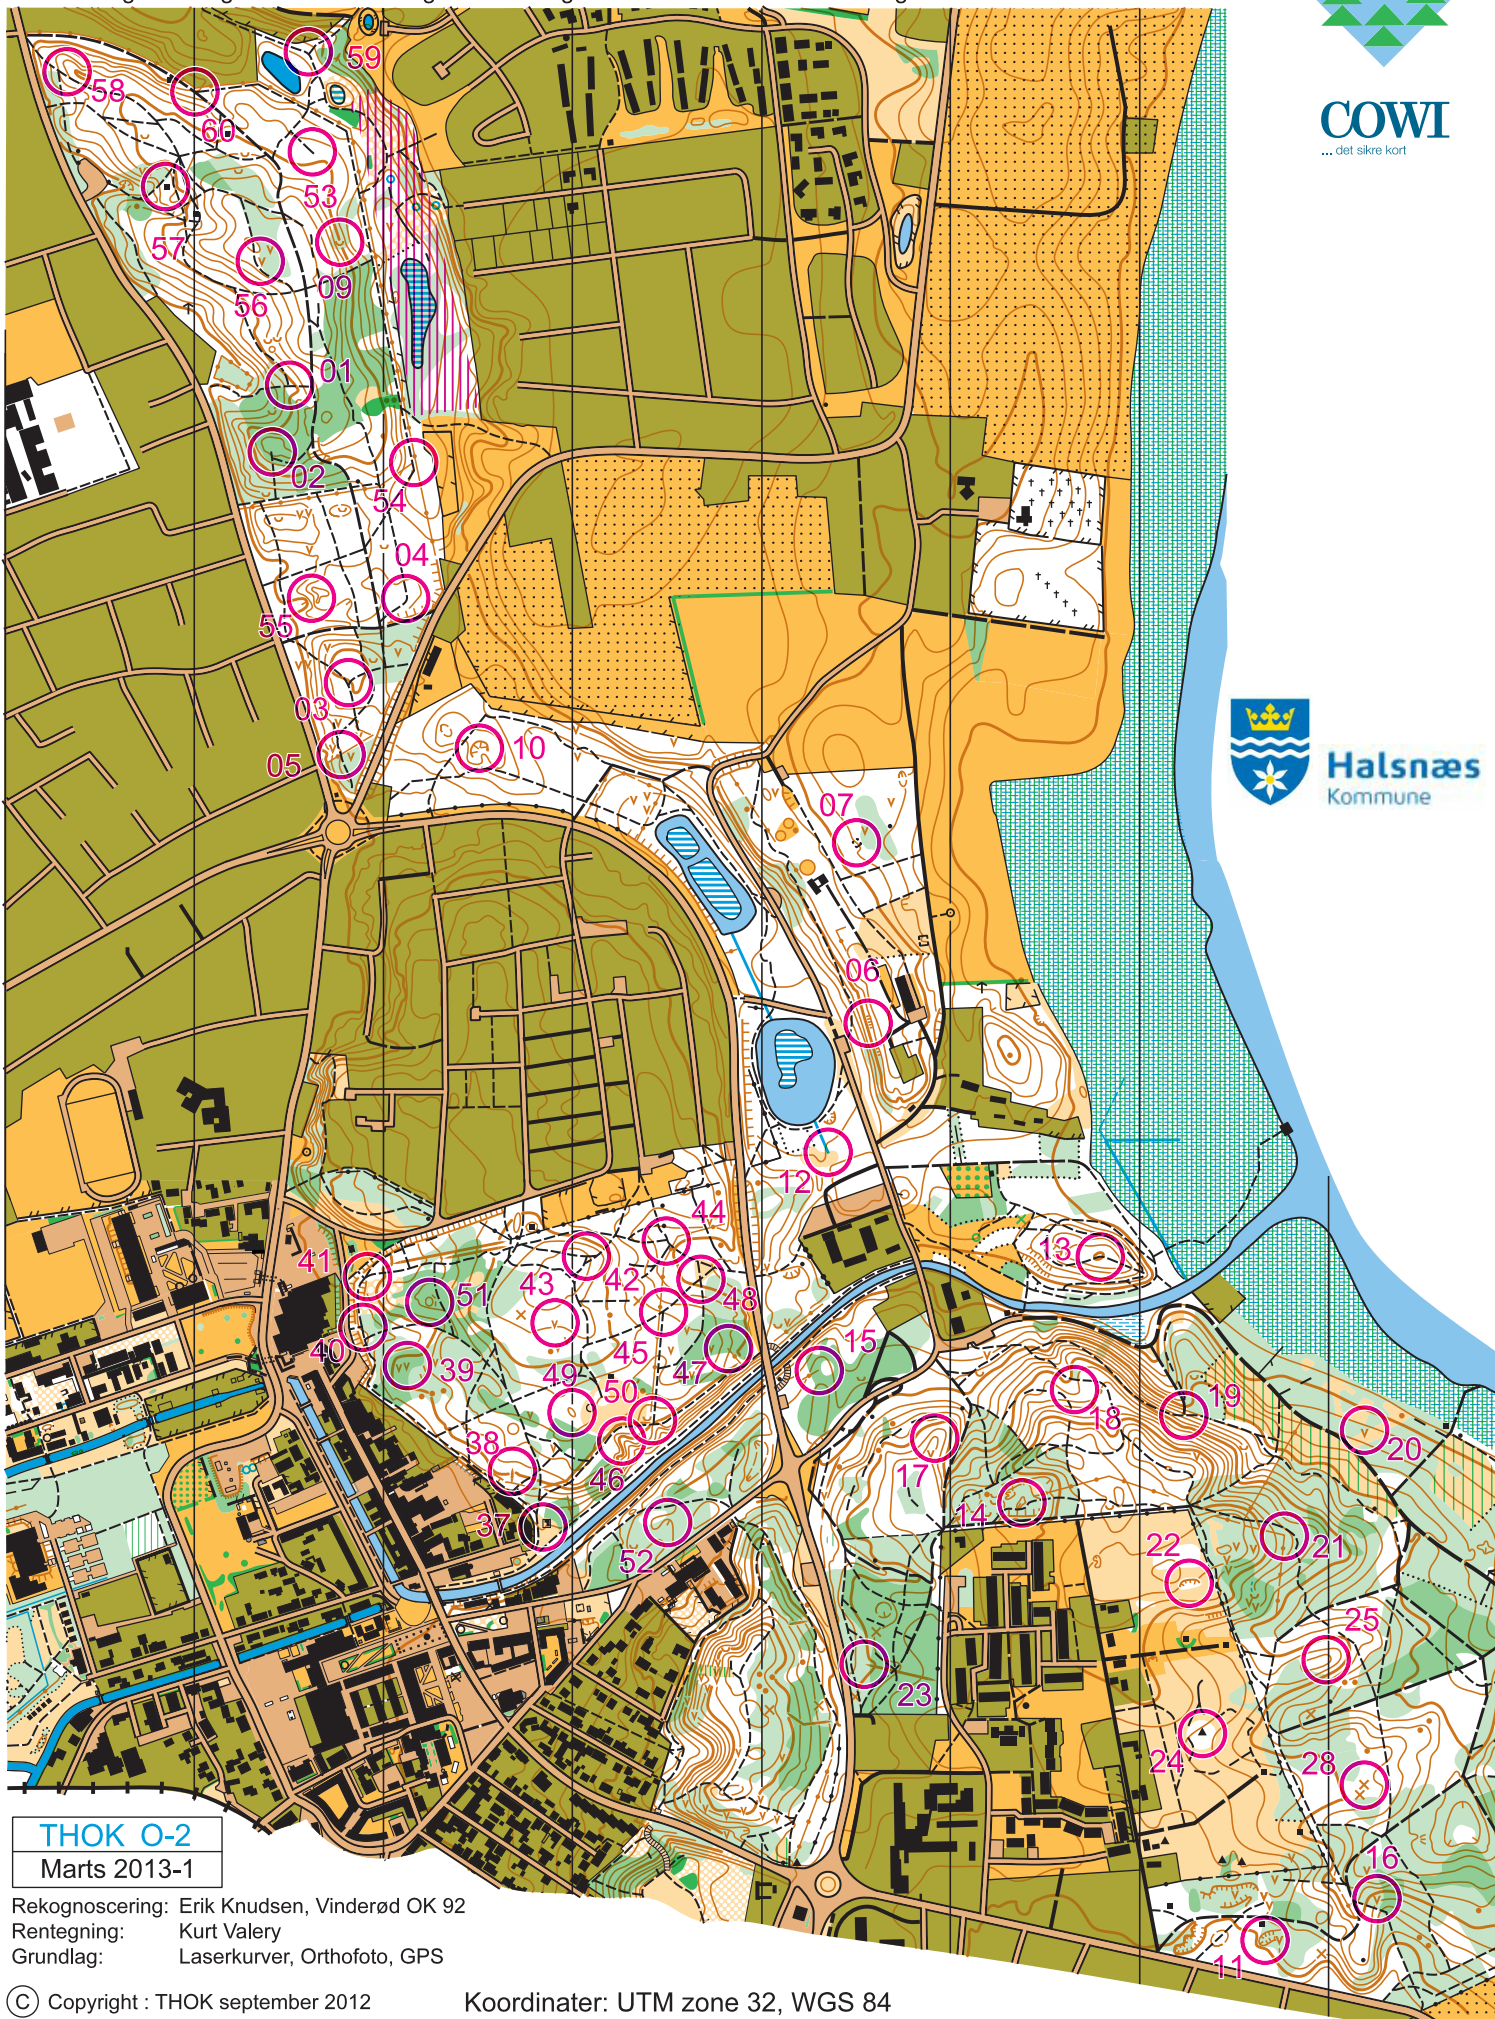

COWI
... det sikre kort

Halsnæs
Kommune

THOK O-2

Marts 2013-1

Rekognoscering: Erik Knudsen, Vinderød OK 92

Rentegning: Kurt Valery

Grundlag: Laserkurver, Orthofoto, GPS