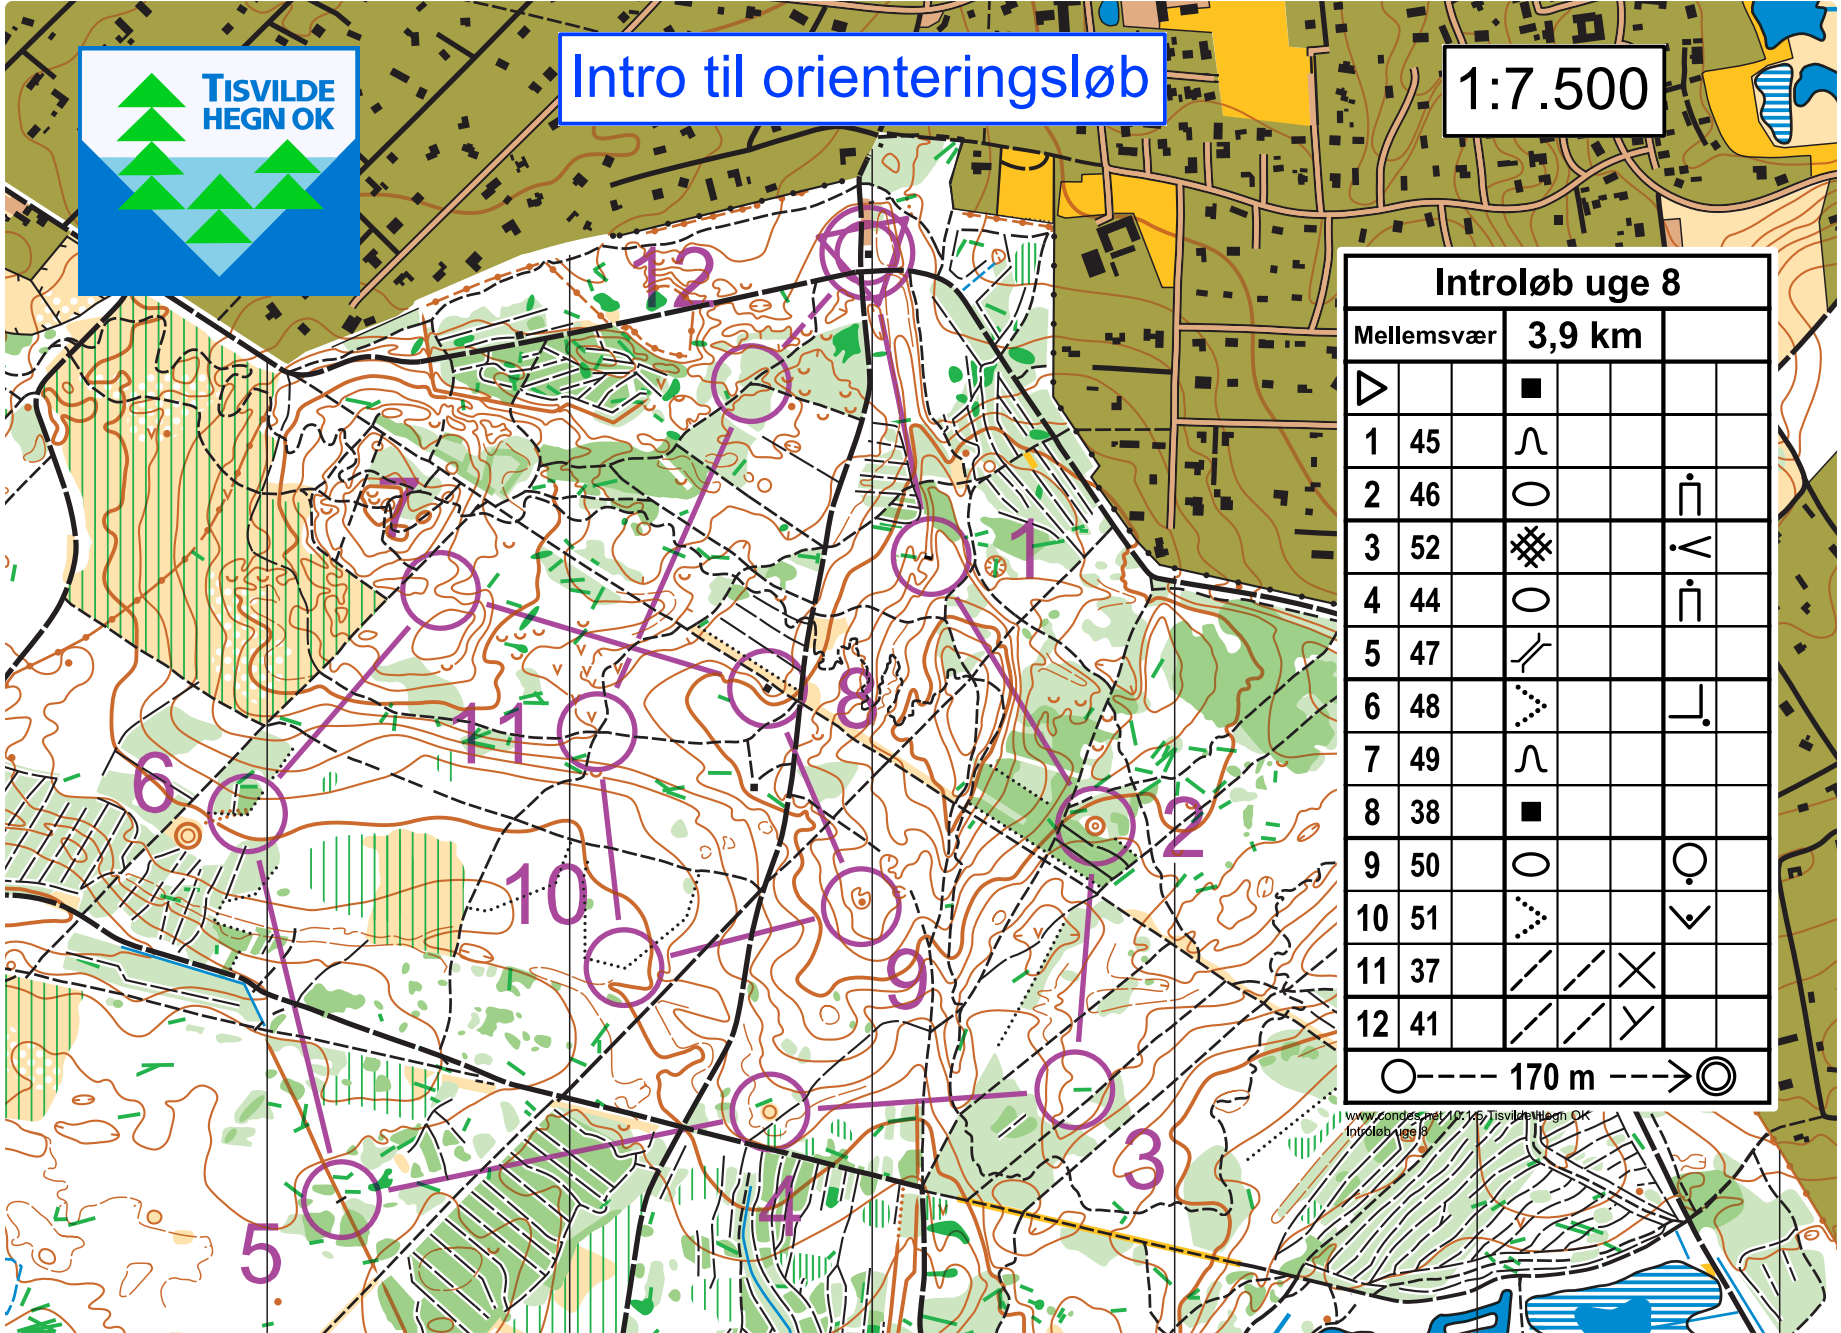

Intro til orienteringsløb

1:7.500

Introløb uge 8

Mellemsvær		3,9 km		
▷		■		
1	45	∩		
2	46	○		□
3	52	⊗		∩
4	44	○		□
5	47	/		
6	48	⋯		└
7	49	∩		
8	38	■		
9	50	○		○
10	51	⋯		∨
11	37	/	/	×
12	41	/	/	∨

○----- 170 m ----->◎

www.condes.net/ID:16/Tisvildehegn OK
Introløb uge 8