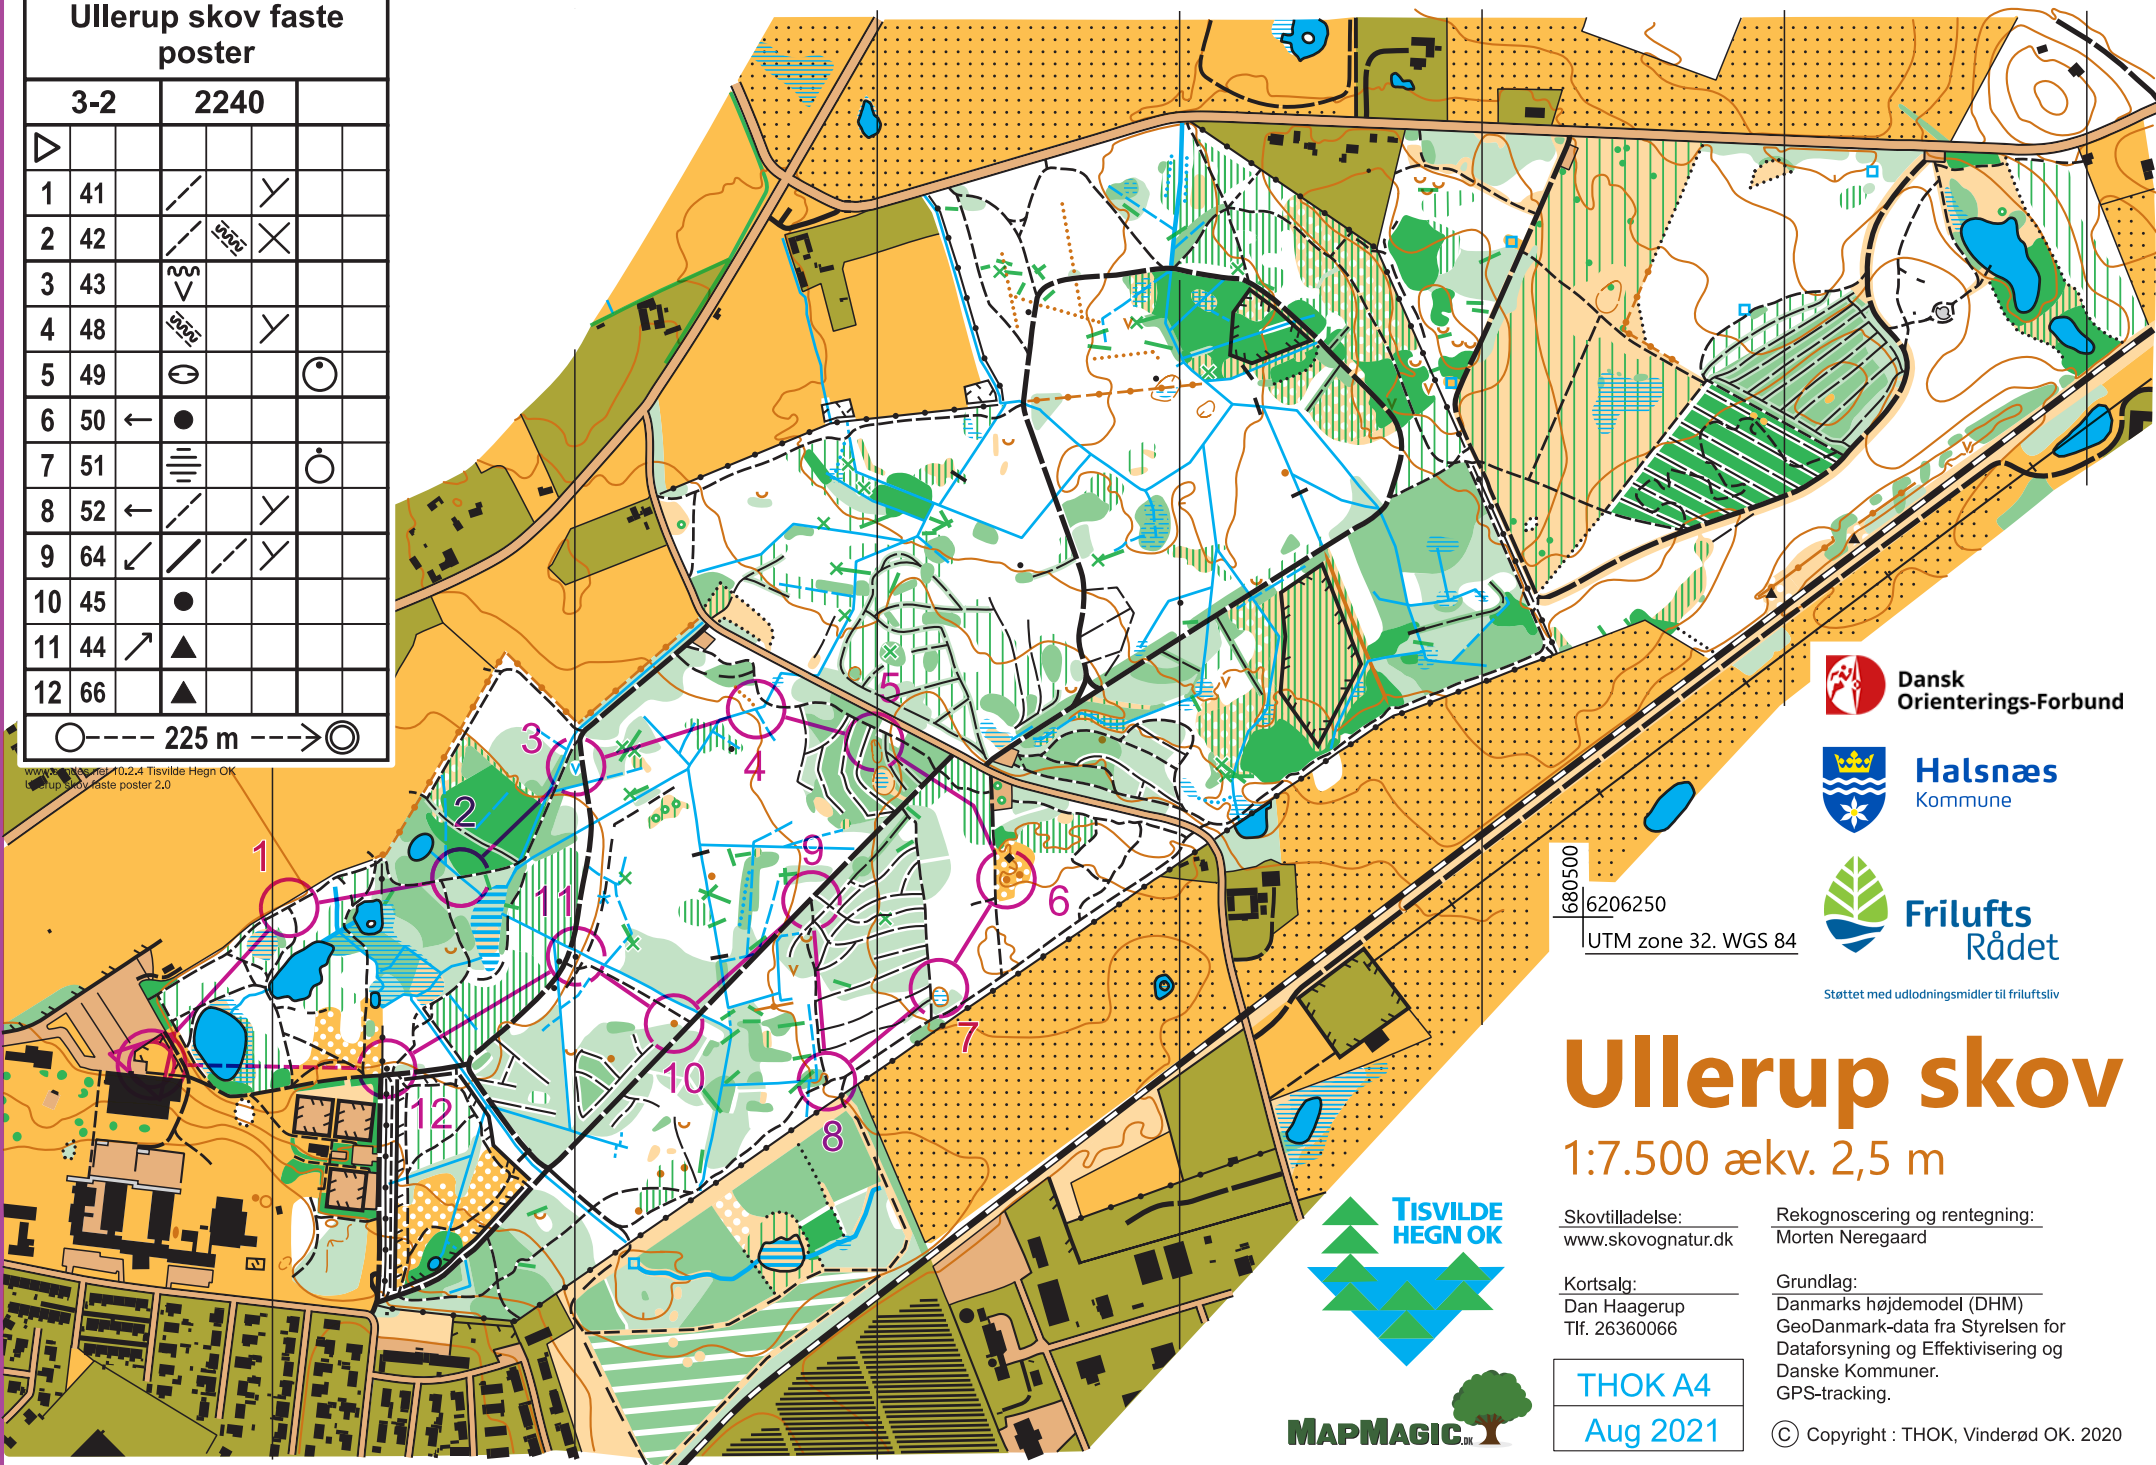

Ullerup skov faste poster

3-2 2240

▽				
1	41	— / —	Y	
2	42	— / —	X	
3	43	Σ		
4	48	— / —	Y	
5	49	⊙		⊙
6	50	← ●		
7	51	|||		⊙
8	52	← / —	Y	
9	64	↙ / —	Y	
10	45	●		
11	44	↗ ▲		
12	66	▲		

○ — 225 m — → ⊙

680500
6206250
UTM zone 32, WGS 84

Ullerup skov

1:7.500 ækv. 2,5 m

Skovtilladelse:
www.skovognatur.dk

Rekognoscering og rettegning:
Morten Nerregaard

Kortsalg:
Dan Haagerup
Tlf. 26360066

Grundlag:
Danmarks højdemodel (DHM)
GeoDanmark-data fra Styrelsen for
Dataforsyning og Effektivisering og
Danske Kommuner.
GPS-tracking.

THOK A4
Aug 2021

© Copyright : THOK, Vinderød OK. 2020