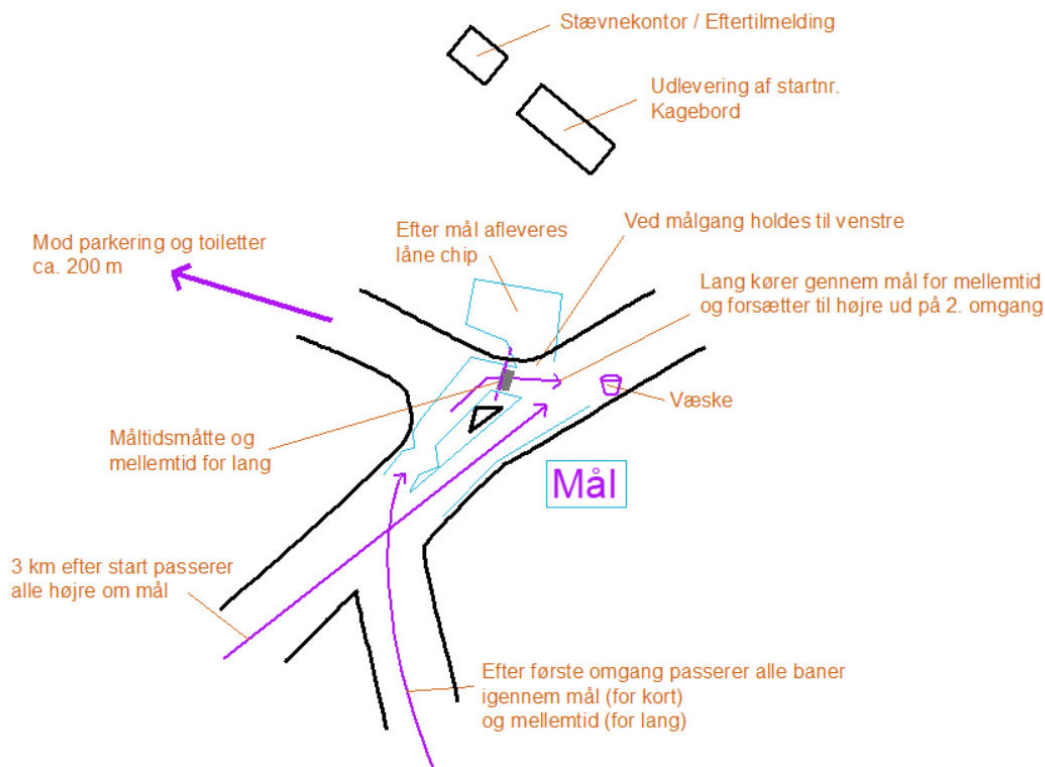

Det er muligt at ændre navn, distance og starttid på dagen i stævnekontoret.

Kort til lang: 50 kr.

Lang til kort: Gratis

Navne ændring: 50 kr.

Startgruppe i samme distance: Gratis

Stævneplads

Stævneplads

300 m fra den store parkeringsplads ned til vandet ved Tisvildeleje. Bemærk at det er muligt at tage cyklen med toget fra Hillerød til Tisvilde station.